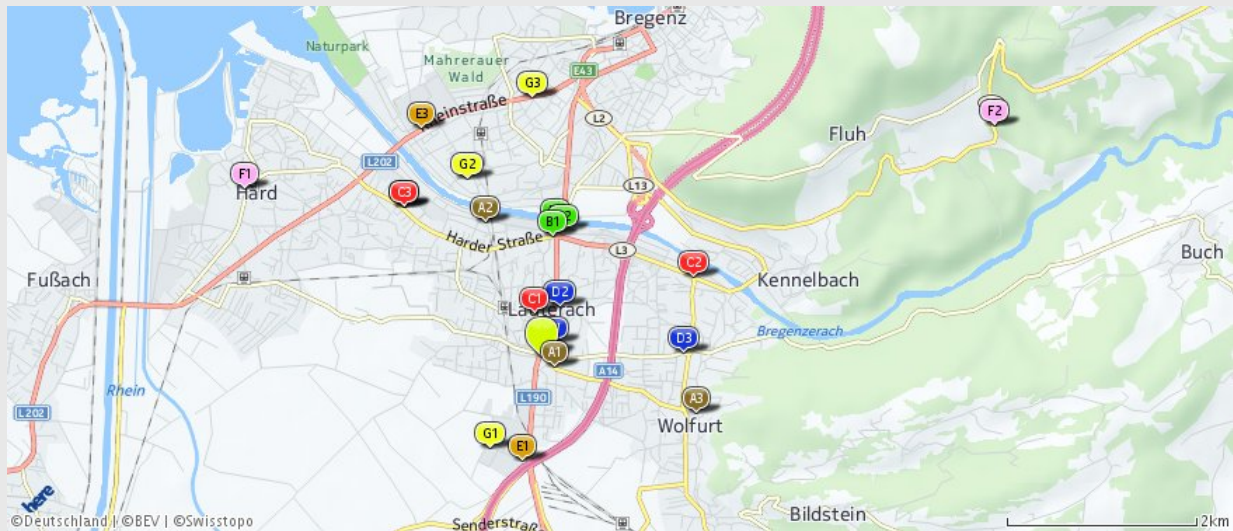

Ergebnisinterpretation - Balkendiagramm

Untenstehende Kilometerangaben zeigen an wie weit die jeweils nächstgelegene Einrichtung entfernt ist (Luftlinie).

Distanzen zu den Ausgeheinrichtungen

bis 0,5 km:

- Gasthaus
- Pizza/Snack
- Café/Eis

0,6 bis 2 km:

- Restaurant
- Bar/Lokal
- Kino

über 2 km:

- Weinlokal: 3,6 km

© LAGEPROFI

Der hellgrüne Punkt markiert den Immobilienstandort, die Einrichtungen im Umkreis werden mit farblichen Pins angezeigt.

Es werden pro Kategorie immer die drei nächstgelegenen Einrichtungen angezeigt und aufgelistet.

Der Pin mit dem Zusatz „1“ zeigt immer die jeweilige Einrichtung mit der geringsten Entfernung zum Standort.

Gasthaus

- A1** Gasthof-Restaurant Guth
Wälderstraße 10
6923 Lauterach
(0,17 km)
- A2** Restaurant Achstüble
Gartenweg 4
6923 Lauterach
(1,52 km)
- A3** Gasthaus Stern
Sternenplatz 2
6922 Wolfurt
(1,73 km)