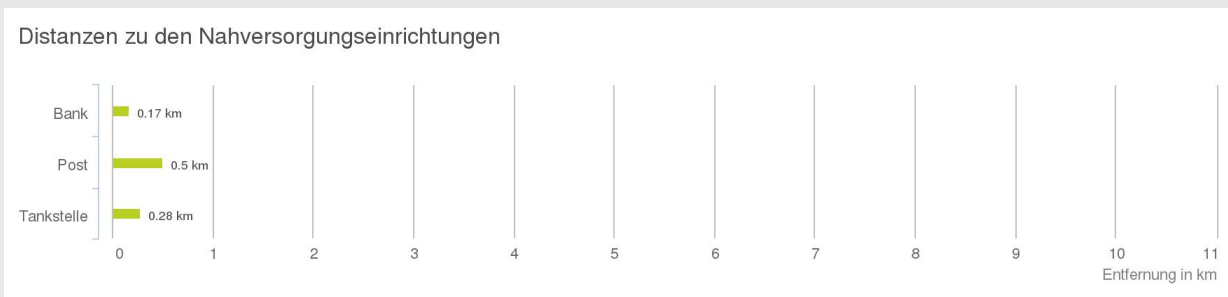

Bundesstraße 87, 6923 Lauterach

Ergebnisinterpretation - Distanznetz

Das Distanznetz auf der rechten Seite gibt einen Überblick über die Entfernungen zur jeweils nächstgelegenen Einrichtung. Der Mittelpunkt markiert den Immobilienstandort. Je näher die Punkte beim Mittelpunkt liegen, desto geringer ist die Entfernung.

Ergebnisinterpretation - Balkendiagramm

Untenstehende Kilometerangaben zeigen an wie weit der jeweils nächstgelegenen Nahversorger entfernt ist (Luftlinie).

bis 0,5 km:

- Bank
- Post
- Tankstelle
- Trafik

© LAGEPROFI