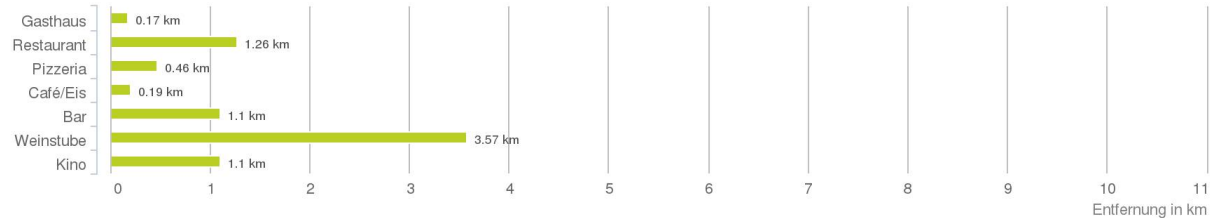

Ergebnisinterpretation - Distanznetz

Das Distanznetz auf der rechten Seite gibt einen Überblick über die Entfernungen zur jeweils nächstgelegenen Einrichtung. Der Mittelpunkt markiert den Immobilienstandort. Je näher die Punkte beim Mittelpunkt liegen, desto geringer ist die Entfernung.

Ergebnisinterpretation - Balkendiagramm

Untenstehende Kilometerangaben zeigen an wie weit die jeweils nächstgelegene Einrichtung entfernt ist (Luftlinie).

Distanzen zu den Ausgeheinrichtungen

bis 0,5 km: