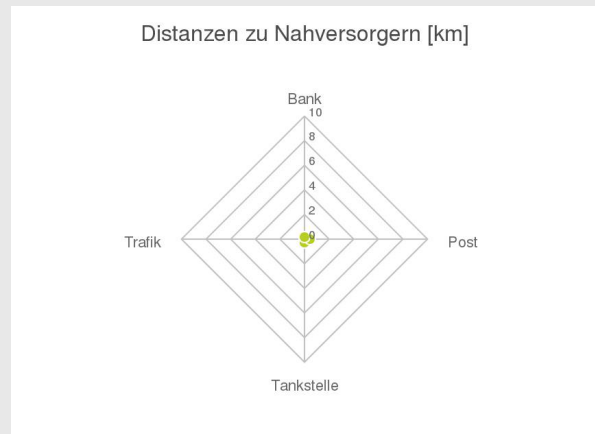

Herold Business Data ©

Bundesstraße 87, 6923 Lauterach

Ergebnisinterpretation - Distanznetz

Das Distanznetz auf der rechten Seite gibt einen Überblick über die Entfernungen zur jeweils nächstgelegenen Einrichtung. Der Mittelpunkt markiert den Immobilienstandort. Je näher die Punkte beim Mittelpunkt liegen, desto geringer ist die Entfernung.

Ergebnisinterpretation - Balkendiagramm

Untenstehende Kilometerangaben zeigen an wie weit der jeweils nächstgelegenen Nahversorger entfernt ist (Luftlinie).

bis 0,5 km:

- Bank
- Post
- Tankstelle
- Trafik