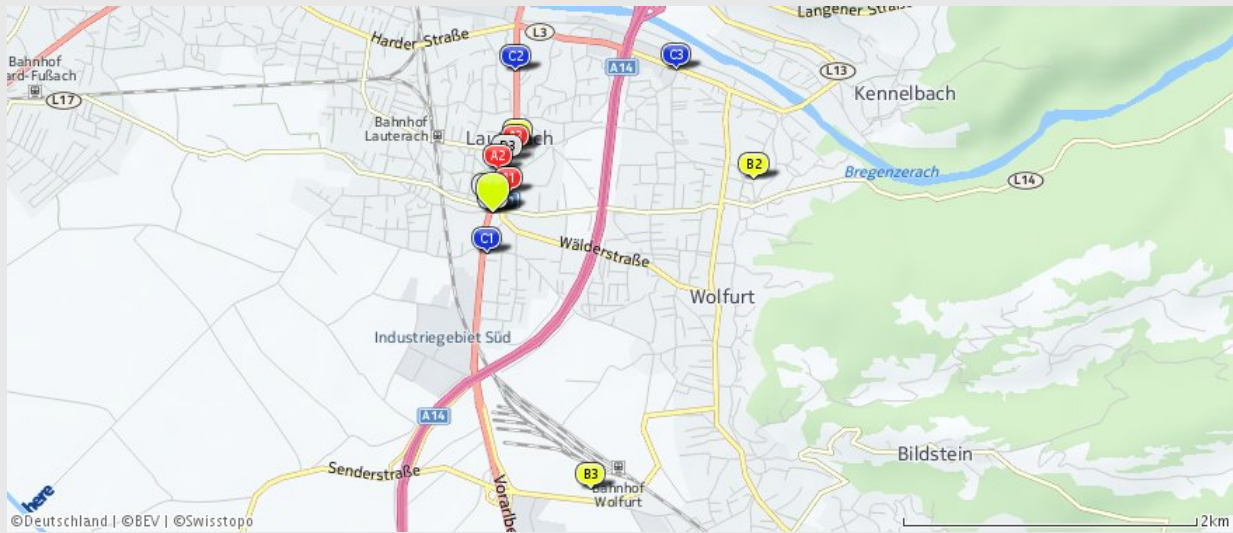

Herold Business Data ©

Bundesstraße 87, 6923 Lauterach

Ergebnisinterpretation - Distanznetz

Das Distanznetz auf der rechten Seite gibt einen Überblick über die Entfernungen zur jeweils nächstgelegenen Einrichtung. Der Mittelpunkt markiert den Immobilienstandort. Je näher die Punkte beim Mittelpunkt liegen, desto geringer ist die Entfernung.

Ergebnisinterpretation - Balkendiagramm

Untenstehende Kilometerangaben zeigen an wie weit der jeweils nächstgelegenen Nahversorger entfernt ist (Luftlinie).

bis 0,5 km:

- Bank
- Post
- Tankstelle
- Trafik

© LAGEPROFI

Nahversorger (Banken, Post, Tankstellen, Trafiken)

Der hellgrüne Punkt markiert den Immobilienstandort, die Nahversorger im Umkreis werden mit farblichen Pins angezeigt.

Es werden pro Kategorie immer die drei nächstgelegenen Einrichtungen angezeigt und aufgelistet. Der Pin mit dem Zusatz „1“ zeigt immer die jeweilige Einrichtung mit der geringsten Entfernung zum Standort.

Bank

- A1** Volksbank
Bundesstraße 81
6923 Lauterach
(0,17 km)
- A2** Hypo
Hofsteigstraße 2a
6923 Lauterach
(0,29 km)
- A3** Raiffeisen
Montfortplatz 22
6923 Lauterach
(0,45 km)

Post

- B1** Postpartner Schuhhandel
Montfortplatz 7
6923 Lauterach
(0,50 km)
- B2** Postpartner Sozialdienst
Bregenzer Straße 9
6922 Wolfurt
(1,78 km)
- B3** Postfiliale/Bawag PSK
Senderstraße 10
6922 Wolfurt
(1,99 km)