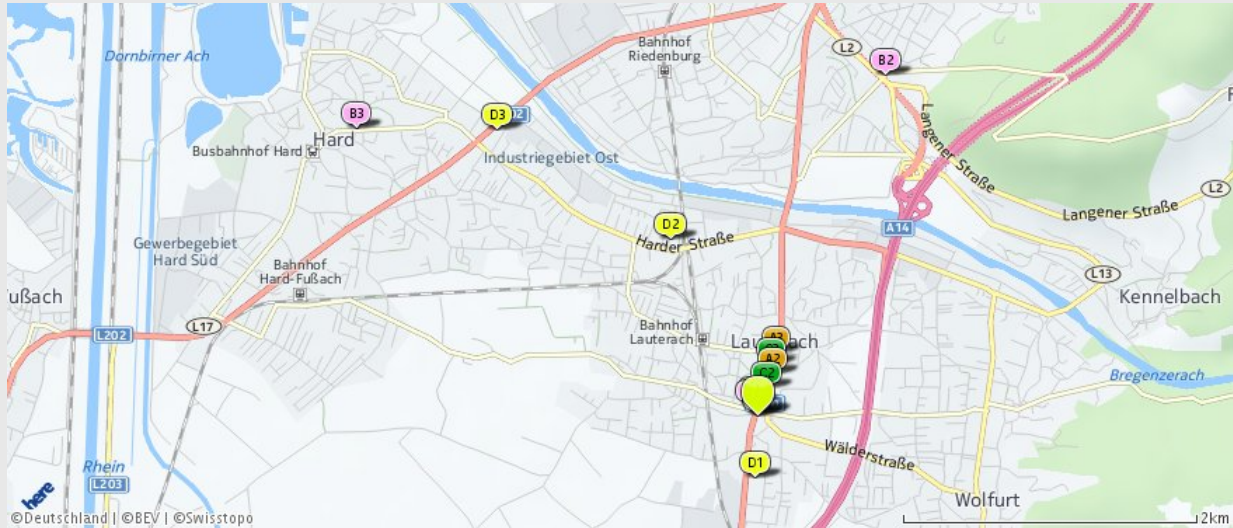

Das Distanznetz auf der rechten Seite gibt einen Überblick über die Entfernungen zur jeweils nächstgelegenen Einrichtung. Der Mittelpunkt markiert den Immobilienstandort. Je näher die Punkte beim Mittelpunkt liegen, desto geringer ist die Entfernung.

Ergebnisinterpretation - Balkendiagramm

Untenstehende Kilometerangaben zeigen an wie weit der jeweils nächstgelegenen Nahversorger entfernt ist (Luftlinie).

Distanzen zu den Nahversorgungseinrichtungen

bis 0,5 km:

- Bäckerei
- Metzgerei
- Supermarkt
- Drogerie

© LAGEPROFI

Nahversorger (Bäckerei, Metzgerei, Supermarkt, Drogerie)

Der hellgrüne Punkt markiert den Immobilienstandort, die Nahversorger im Umkreis werden mit farblichen Pins angezeigt.

Es werden pro Kategorie immer die drei nächstgelegenen Einrichtungen angezeigt und aufgelistet.

Der Pin mit dem Zusatz „1“ zeigt immer die jeweilige Einrichtung mit der geringsten Entfernung zum Standort.