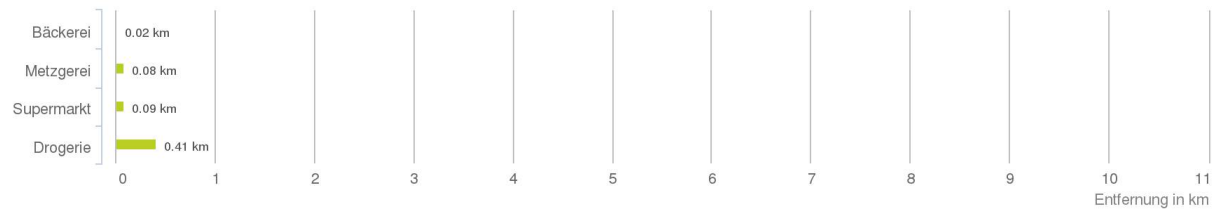

Das Distanznetz auf der rechten Seite gibt einen Überblick über die Entfernungen zur jeweils nächstgelegenen Einrichtung. Der Mittelpunkt markiert den Immobilienstandort. Je näher die Punkte beim Mittelpunkt liegen, desto geringer ist die Entfernung.

Ergebnisinterpretation - Balkendiagramm

Untenstehende Kilometerangaben zeigen an wie weit der jeweils nächstgelegenen Nahversorger entfernt ist (Luftlinie).

Distanzen zu den Nahversorgungseinrichtungen

bis 0,5 km: