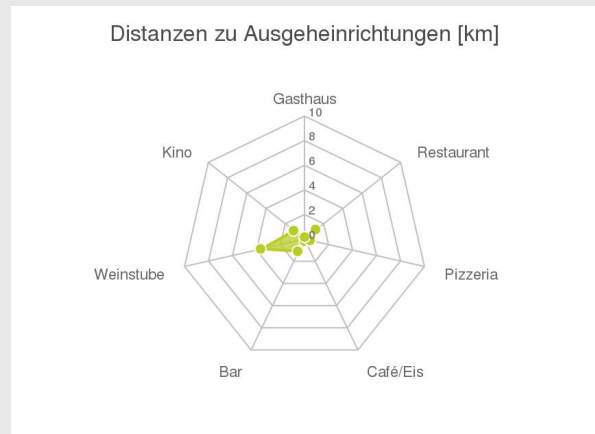

- D1** Trafik
Bundesstraße 87
6923 Lauterach
(0,00 km)
- D2** Trafik
Lerchenauerstraße 1
6923 Lauterach
(0,09 km)
- D3** Trafik
Bundesstraße 58
6923 Lauterach
(0,37 km)

Herold Business Data ©

Bundesstraße 87, 6923 Lauterach

Ergebnisinterpretation - Distanznetz

Das Distanznetz auf der rechten Seite gibt einen Überblick über die Entfernungen zur jeweils nächstgelegenen Einrichtung. Der Mittelpunkt markiert den Immobilienstandort. Je näher die Punkte beim Mittelpunkt liegen, desto geringer ist die Entfernung.

Ergebnisinterpretation - Balkendiagramm

Untenstehende Kilometerangaben zeigen an wie weit die jeweils nächstgelegene Einrichtung entfernt ist (Luftlinie).

Distanzen zu den Ausgeheinrichtungen

bis 0,5 km:

- Gasthaus
- Pizza/Snack
- Café/Eis

0,6 bis 2 km:

- Restaurant
- Bar/Lokal
- Kino

über 2 km:

- Weinlokal: 3,6 km

© LAGEPROFI

Der hellgrüne Punkt markiert den Immobilienstandort, die Einrichtungen im Umkreis werden mit farblichen Pins angezeigt.