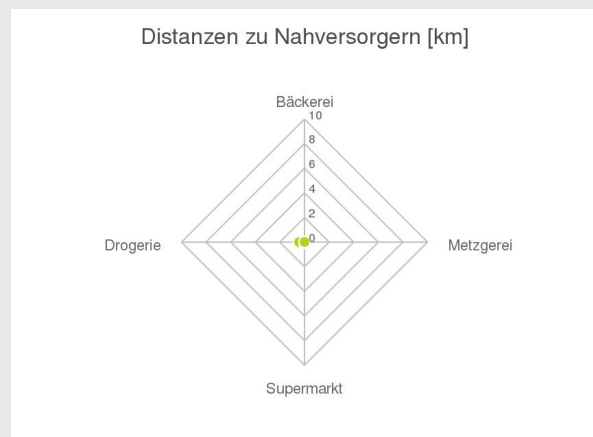

Lageexposé

Bundesstraße 87, 6923 Lauterach

Inhalt:

Lageprofil	B 03
Nahversorger (Bäckerei, Metzgerei, Supermarkt, Drogerie)	B 04
Nahversorger (Banken, Post, Tankstellen, Trafiken)	B 06
Gastronomie und Ausgehen	B 08

Lageprofil

Nahversorger (Bäckerei, Metzgerei, Supermarkt, Drogerie)

Nahversorger (Banken, Post, Tankstellen, Trafiken)

Gastronomie und Ausgehen

Bundesstraße 87, 6923 Lauterach

Ergebnisinterpretation - Distanznetz

Das Distanznetz auf der rechten Seite gibt einen Überblick über die Entfernungen zur jeweils nächstgelegenen Einrichtung. Der Mittelpunkt markiert den Immobilienstandort. Je näher die Punkte beim Mittelpunkt liegen, desto geringer ist die Entfernung.

Ergebnisinterpretation - Balkendiagramm

Untenstehende Kilometerangaben zeigen an wie weit der jeweils nächstgelegenen Nahversorger entfernt ist (Luftlinie).

Distanzen zu den Nahversorgungseinrichtungen

bis 0,5 km: